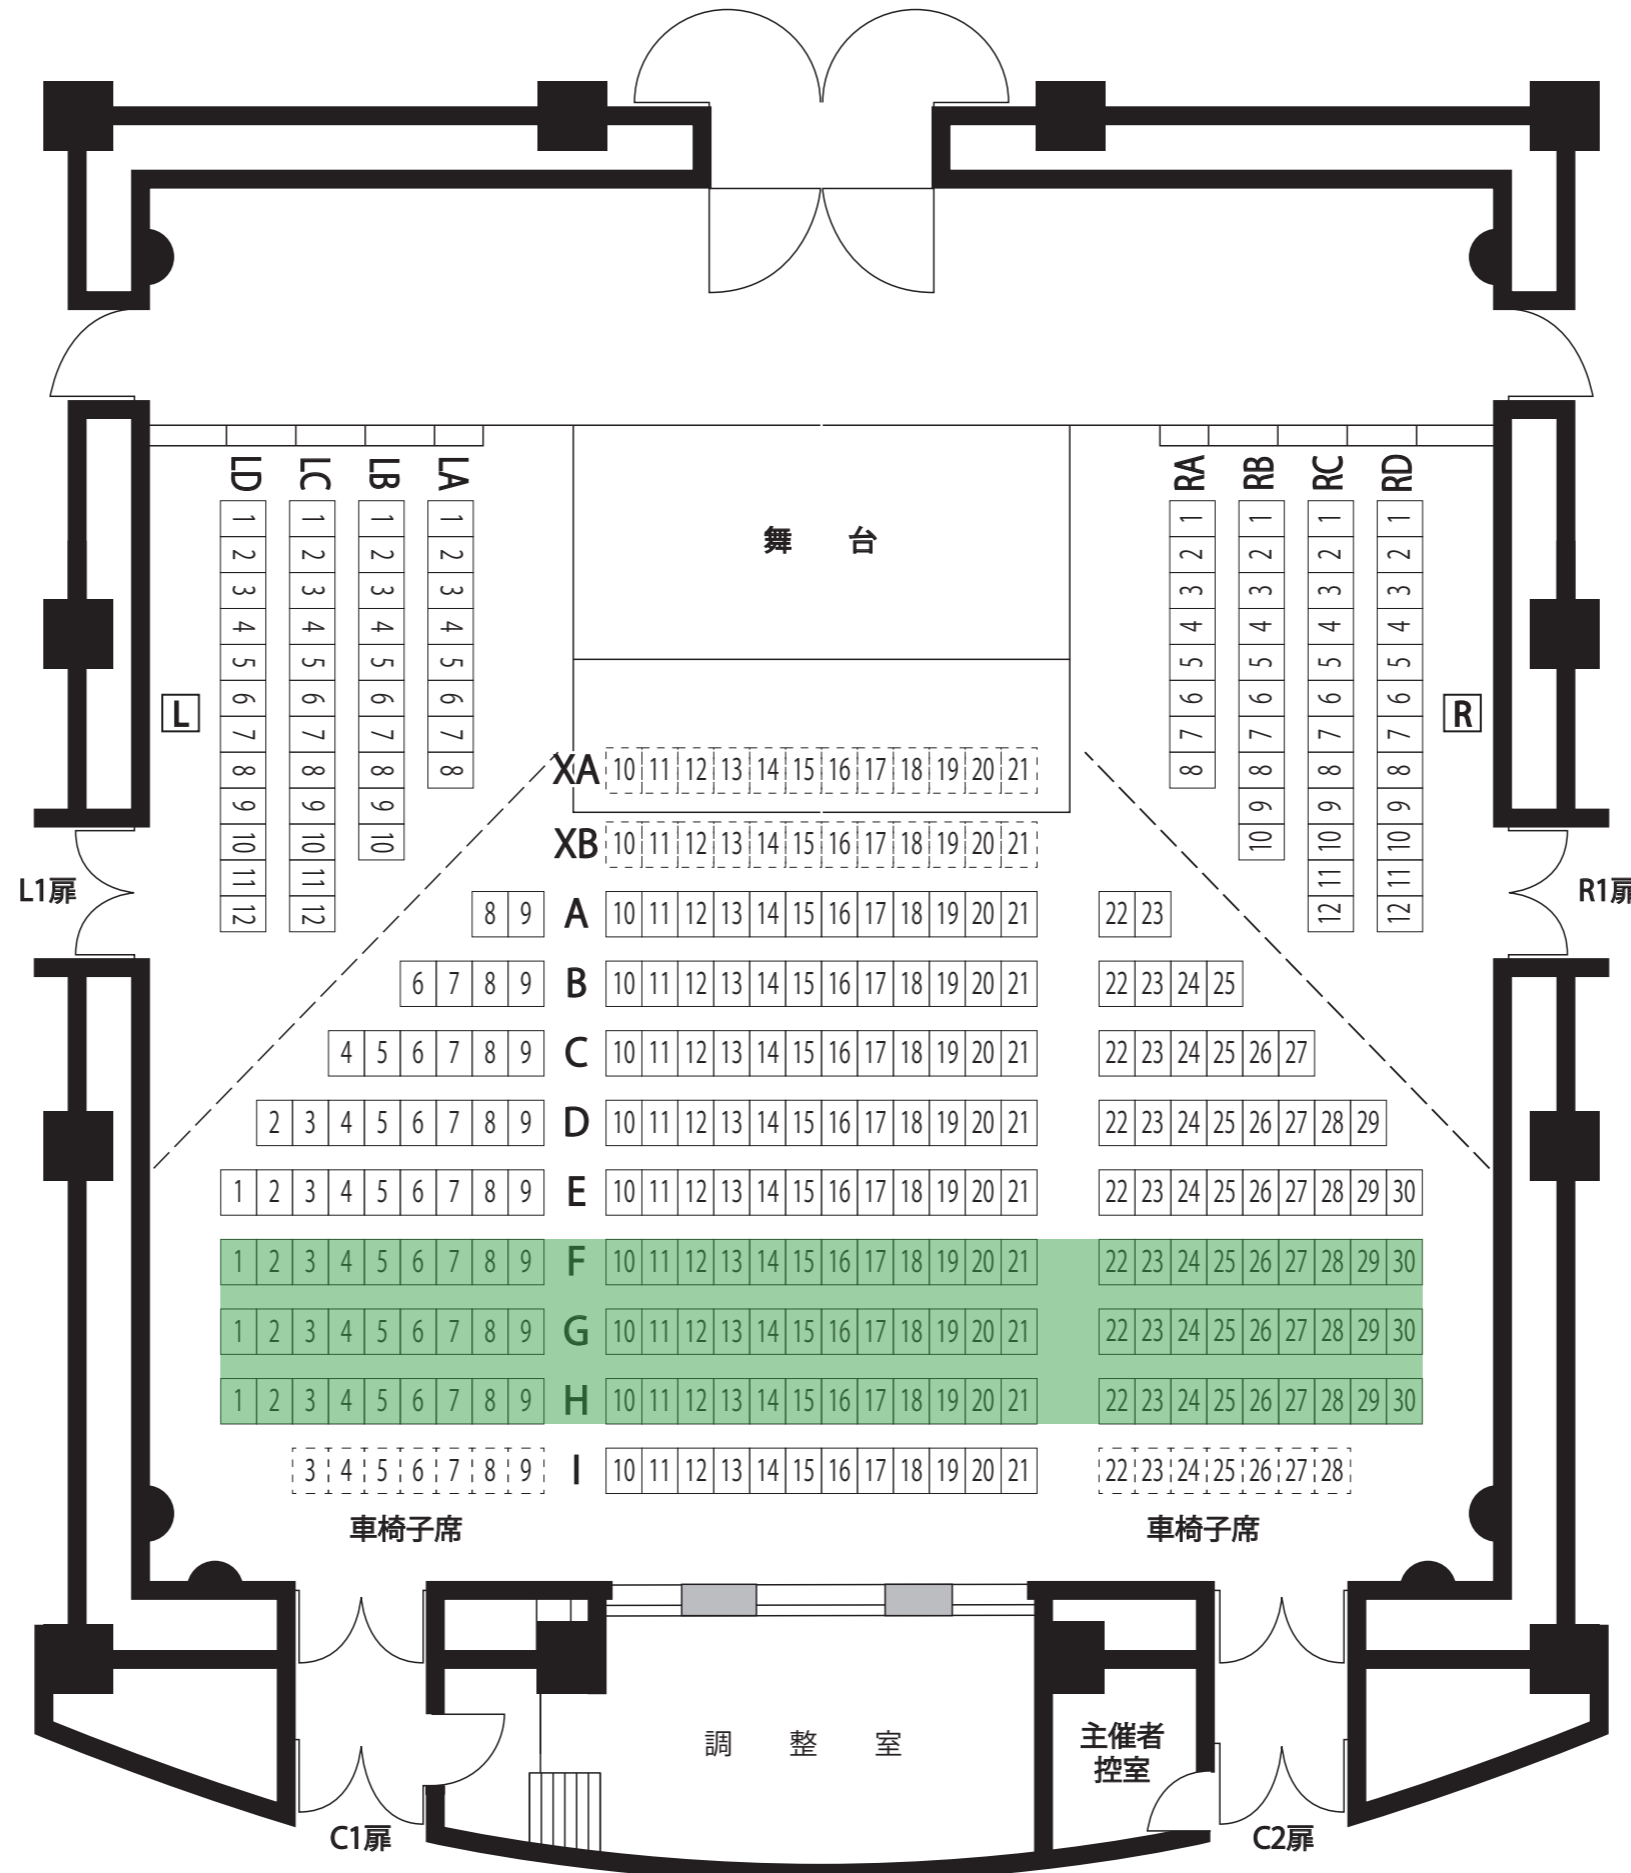

小ホール座席表

(キューブホール)

利用可能エリア

催事名

公演日時

年

月

日()

時

分開演

- 座席数
- 318席
- 342席(ステージ迫り未使用時)
- 車椅子席(1列3~9、22~28番)