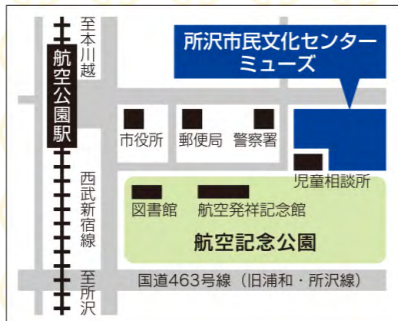

チケット料金

〈全公演共通〉

[全席指定] S席 3,500円 / A席 2,500円 / B席 2,000円

[メンバーズ特割] S席 3,000円 / A席 2,000円 / B席 1,500円

チケット発売日

第119回 4月21日公演 _____メンバーズ 2月22日(木) / 一般 2月29日(木)

第120回 7月7日公演 _____メンバーズ 3月21日(木) / 一般 3月28日(木)

第121回 10月13日公演 _____メンバーズ 6月20日(木) / 一般 6月27日(木)

第122回 1月13日公演 _____メンバーズ 9月19日(木) / 一般 9月26日(木)

※チケットはお一人様4枚までの購入とさせていただきます。

会場

所沢市民文化センター ミューズ マーキーホール

チケットのお求めは

ミューズチケットカウンター 04-2998-7777

インターネット予約   24時間購入できます!

主催 公益財団法人所沢市文化振興事業団
制作 株式会社 影向舎
寄席文字タイトル 橘左近 (橘流寄席文字)
デザイン ヤナキヒロシ

寄席文字タイトル 橘左近 (橘流寄席文字)

昭和三十六年寄席文字橘流家元・橘右近に師事、三十九年左近の名を許される。以後、東京・新宿の末広亭を中心に活躍し、右近没後は一門の総帥として後継者育成に尽力をした。令和五年十二月逝去。

※未就学児の入場はご遠慮ください。
※駐車場は大変混雑いたします。公共交通機関をご利用ください。
※不正転売防止のためご本人確認をさせていただく場合がございます。

〈託児サービス(有料・要予約)〉 イベント託児・マザーズ

0120-788-222 (月~金10:00~17:00)

託児料 0・1歳2,000円/2歳以上1,000円

ミューズメンバーズ倶楽部

会員募集中!

主催公演の優先予約&お得な特割あり

年会費**2,000円** 入会**無料**

お問い合わせ

所沢市民文化センター ミューズ

〒359-0042所沢市並木1-9-1

TEL 04-2998-6500

「航空公園駅」東口より徒歩10分・バス3分

西武新宿線・航空公園駅まで

■「池袋駅」より約30分(所沢駅乗り換え)

■「西武新宿駅」より約40分

■「本川越駅」より約20分

■「JR国分寺駅」より約20分(東村山駅乗り換え)